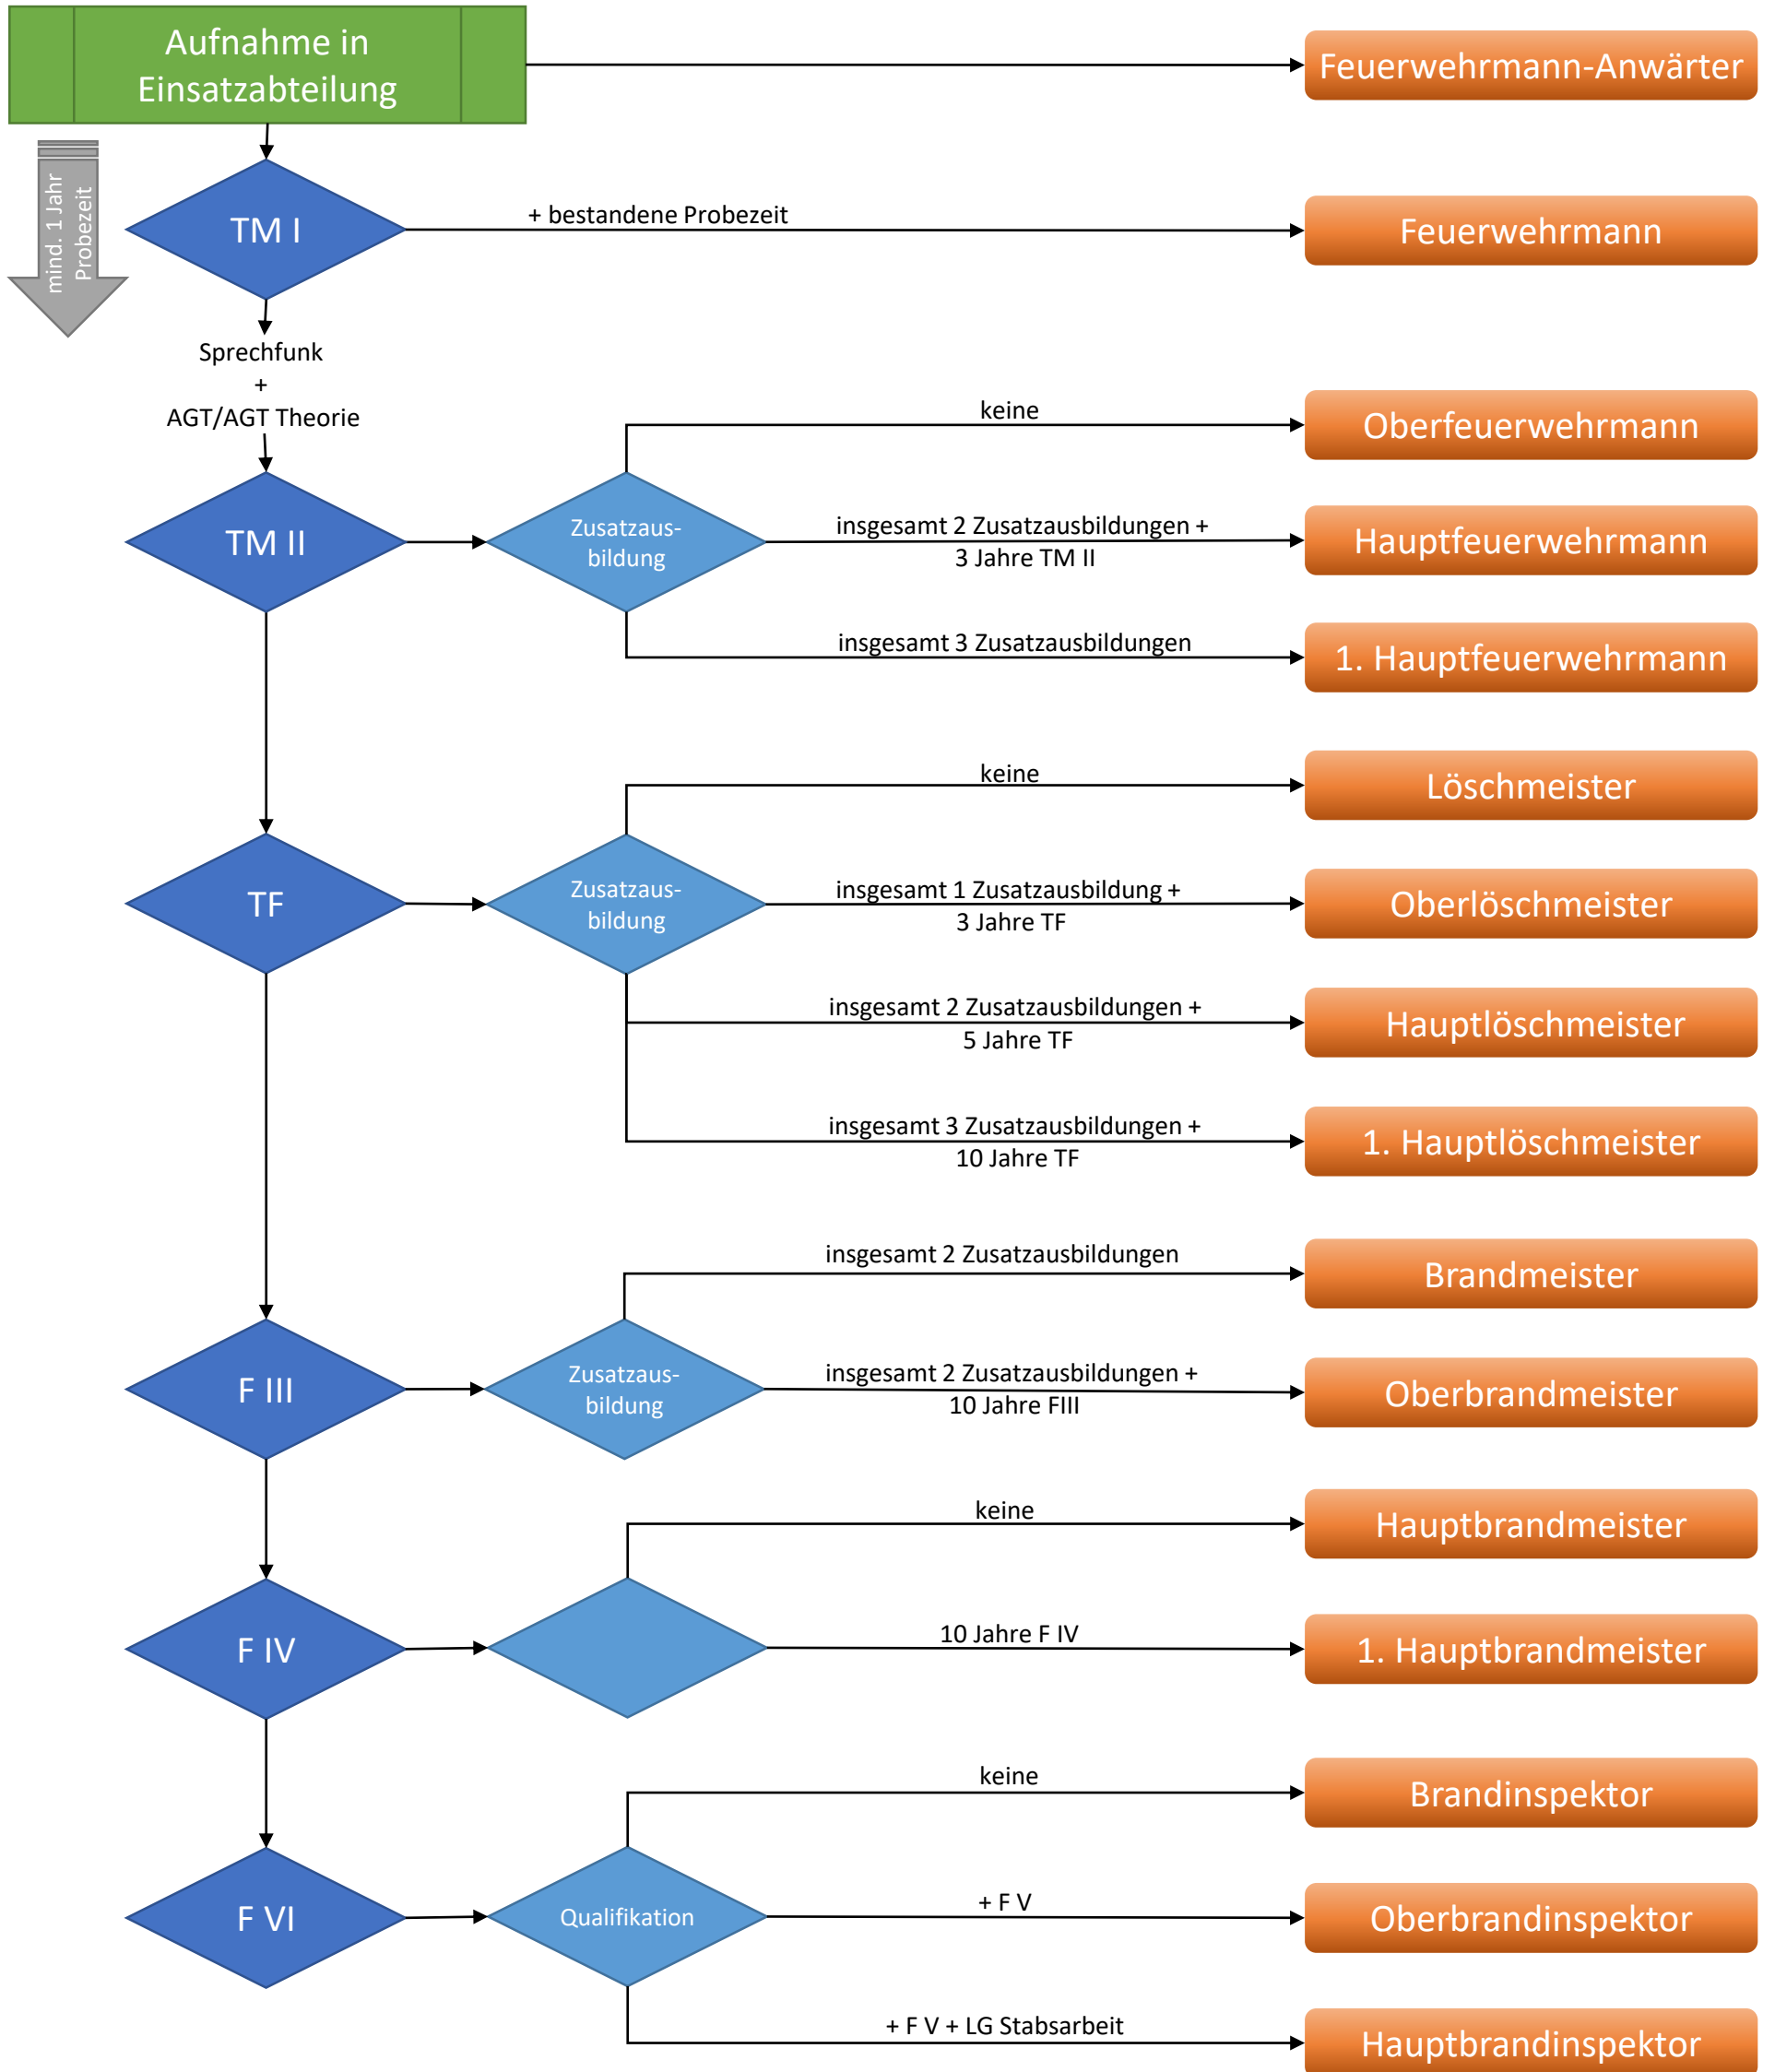

Beförderungen* nach FwDV 2 Überleitung TVFF 2008 zur TVFF 2024

*durch die Änderung der TVFF ergibt sich kein Rechtsanspruch auf Beförderung in einen Dienstgrad

TM I = Truppmann Teil 1
TM II = Truppmann Teil 2
TF = Truppführer

F III = Gruppenführer
F IV = Zugführer
F V = Leiter einer Feuerwehr

F VI = Verbandsführer
LG Stabsarbeit = Einführung in die Stabsarbeit

Hinweis:
Die Dienstgrade gelten für alle Geschlechter (m/w/d)

Version 2 (07/2024)