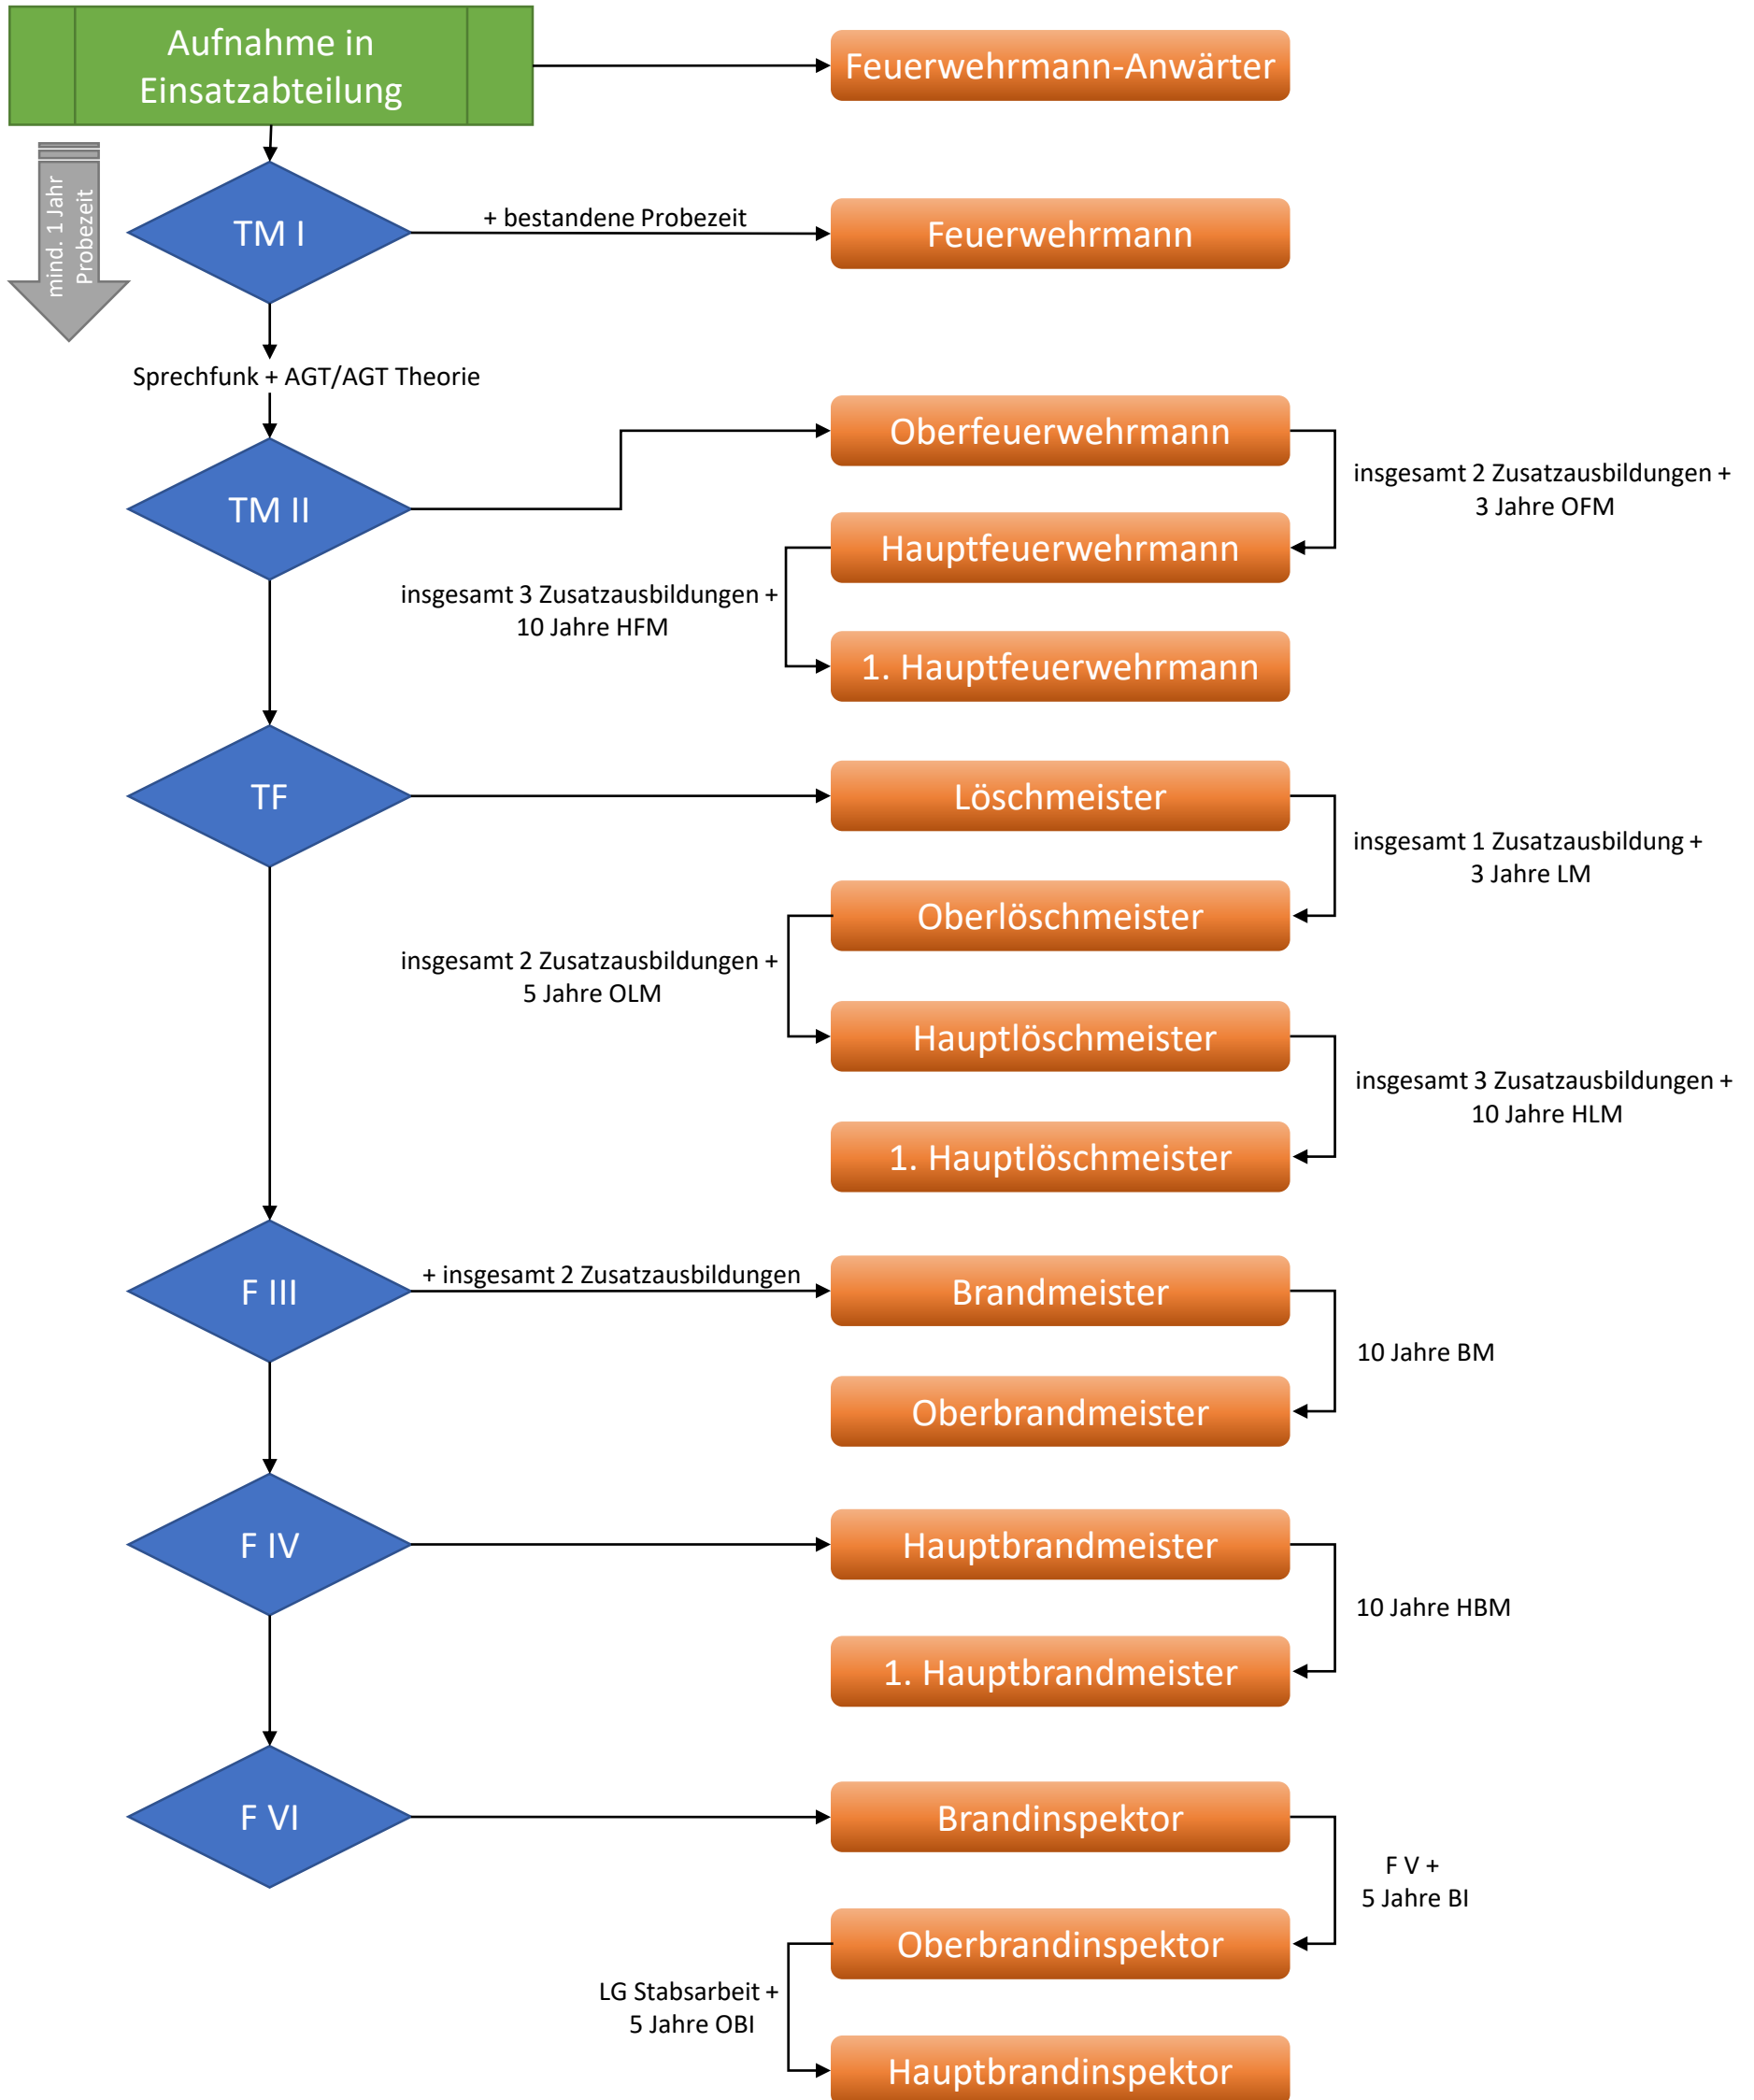

# Beförderungen\* nach FwDV 2 und TVFF 2024

\*durch die Änderung der TVFF ergibt sich kein Rechtsanspruch auf Beförderung in einen Dienstgrad

TM I = Truppmann Teil 1  
TM II = Truppmann Teil 2  
TF = Truppführer

F III = Gruppenführer  
F IV = Zugführer  
F V = Leiter einer Feuerwehr

F VI = Verbandsführer  
LG Stabsarbeit = Einführung in die Stabsarbeit

Hinweis:  
Die Dienstgrade gelten für alle Geschlechter (m/w/d)

Version 2 (07/2024)