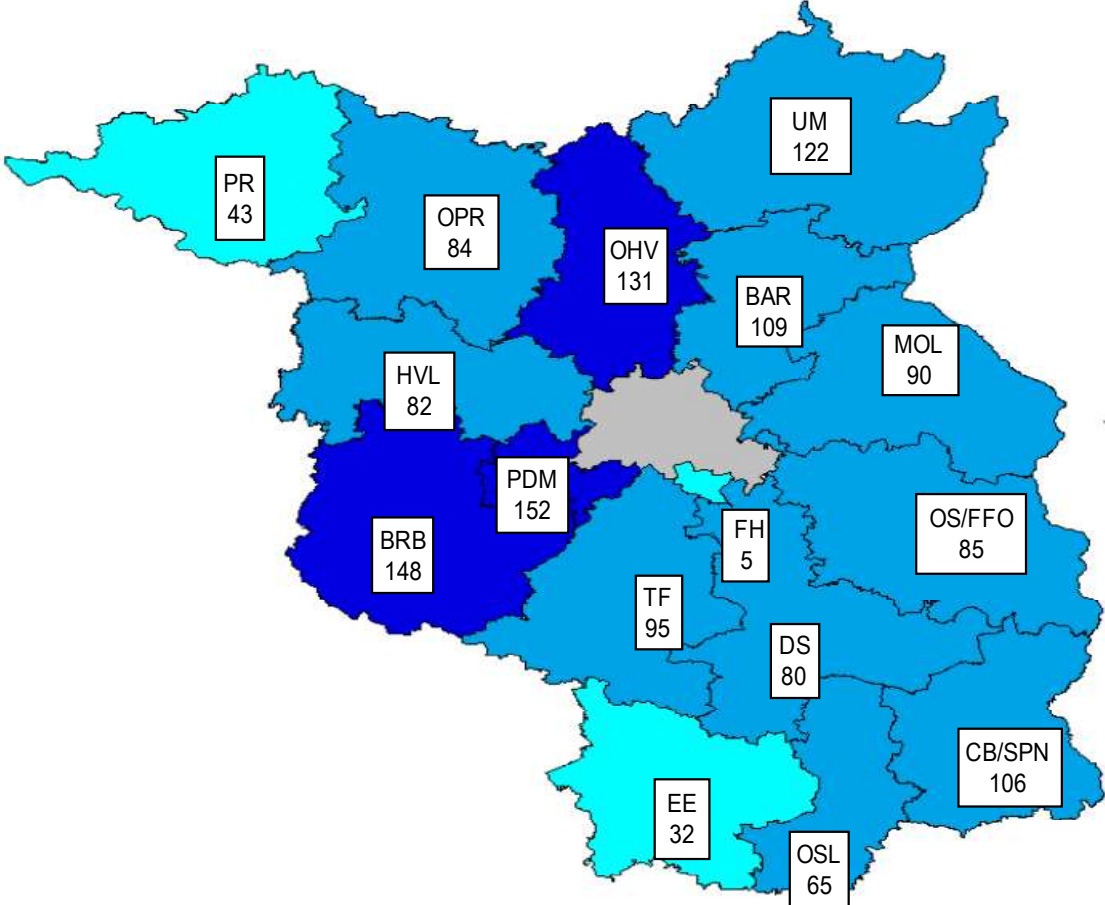

Territoriale Verteilung

PMK -gesamt- nach Polizeiinspektionen

2021 → 3.661 Fälle

0 bis 134

135 bis 323

324 bis 371

PMK -rechts- nach Polizeiinspektionen

2021 → 1813 Fälle

- 0 bis 64
- 65 bis 162
- 163 bis 212

PMK -links- nach Polizeiinspektionen

2021 → 386 Fälle

- 0 bis 9
- 10 bis 39
- 40 bis 65

PMK –nicht zuzuordnen- nach Polizeiinspektionen

2021 → 1.429 Fälle

- 0 bis 49
- 50 bis 129
- 130 bis 152