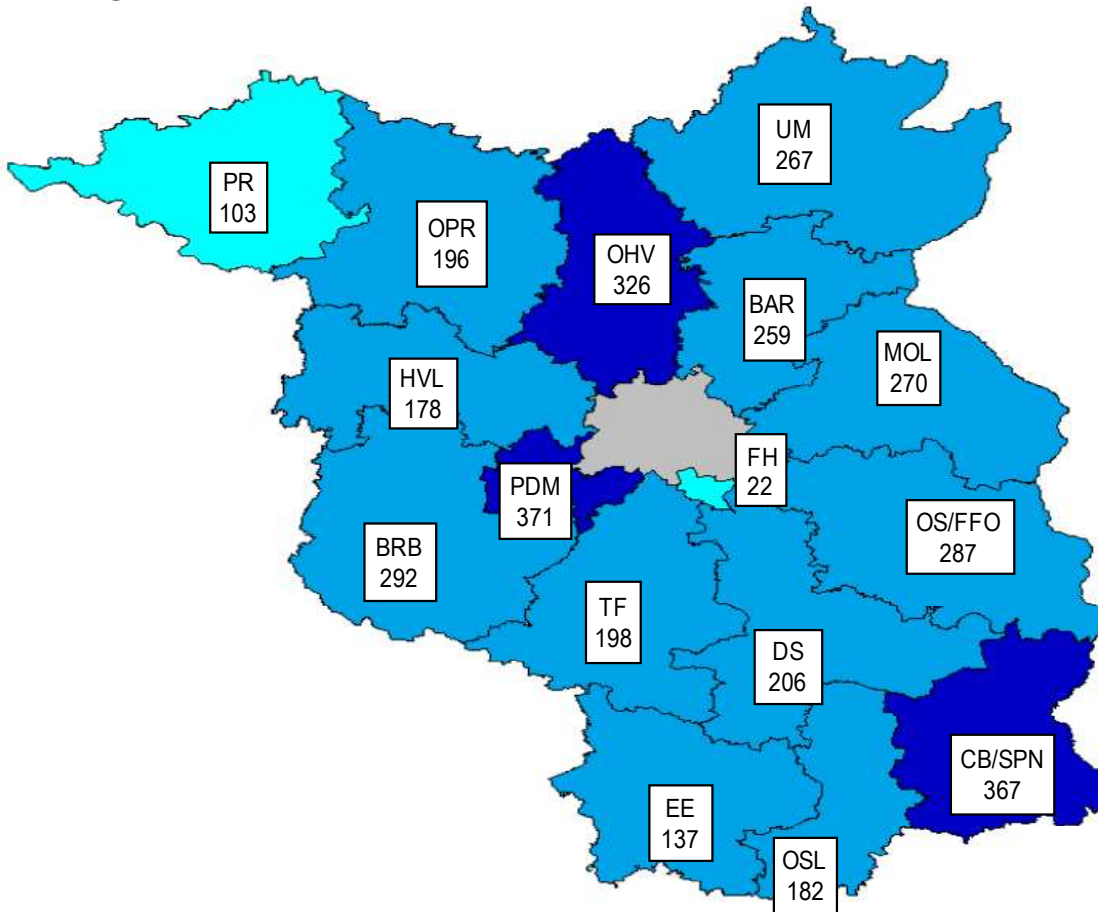

Territoriale Verteilung

PMK -gesamt- nach Polizeiinspektionen

2021 → 3.661 Fälle

0 bis 134

135 bis 323

324 bis 371

PMK -rechts- nach Polizeiinspektionen

2021 → 1813 Fälle

- 0 bis 64
- 65 bis 162
- 163 bis 212

PMK -links- nach Polizeiinspektionen

2021 → 386 Fälle

- 0 bis 9
- 10 bis 39
- 40 bis 65

PMK –nicht zuzuordnen- nach Polizeiinspektionen

2021 → 1.429 Fälle

- 0 bis 49
- 50 bis 129
- 130 bis 152