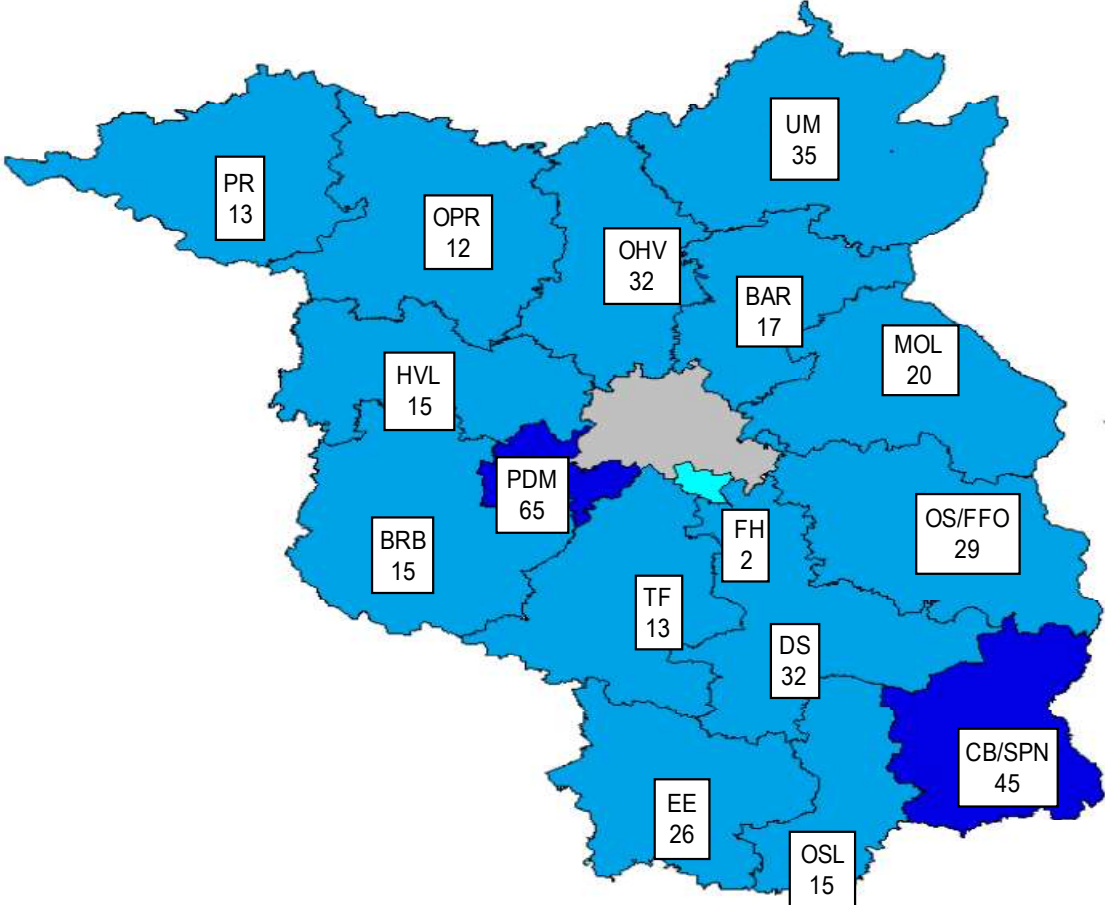

Territoriale Verteilung

PMK -gesamt- nach Polizeiinspektionen

2021 → 3.661 Fälle

0 bis 134

135 bis 323

324 bis 371

PMK -rechts- nach Polizeiinspektionen

2021 → 1813 Fälle

- 0 bis 64
- 65 bis 162
- 163 bis 212

PMK -links- nach Polizeiinspektionen

2021 → 386 Fälle

- 0 bis 9
- 10 bis 39
- 40 bis 65

PMK –nicht zuzuordnen- nach Polizeiinspektionen

2021 → 1.429 Fälle

- 0 bis 49
- 50 bis 129
- 130 bis 152