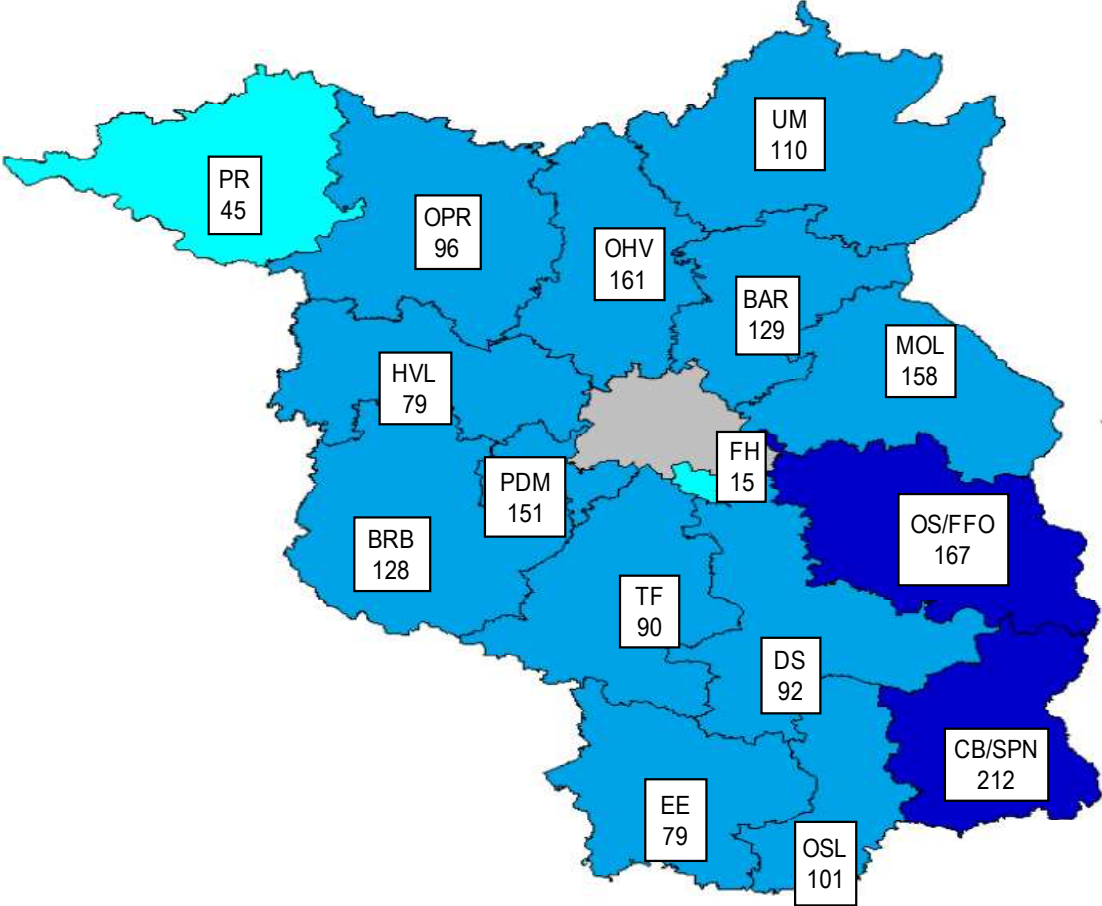

Territoriale Verteilung

PMK -gesamt- nach Polizeiinspektionen

2021 → 3.661 Fälle

0 bis 134

135 bis 323

324 bis 371

PMK -rechts- nach Polizeiinspektionen

2021 → 1813 Fälle

- 0 bis 64
- 65 bis 162
- 163 bis 212

PMK -links- nach Polizeiinspektionen

2021 → 386 Fälle

- 0 bis 9
- 10 bis 39
- 40 bis 65

PMK –nicht zuzuordnen- nach Polizeiinspektionen

2021 → 1.429 Fälle

- 0 bis 49
- 50 bis 129
- 130 bis 152